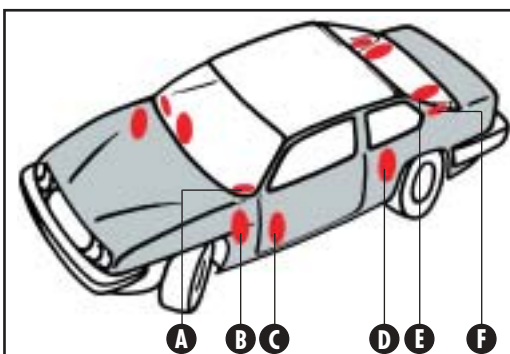

- **A** Armaturenbrett / dashboard
- **B** Fußraum / foot room
- **C** Vordere Türe / front door
- **D** Hintere Türe oder Fond / rear door
- **E** Heckablage / rear board
- **F** Seitenteil Heck / side board/rear

LAUTSPRECHER-EINBAU TYPENLISTE

loudspeaker mounting type list

lista de montaje de altavoces

liste de type d'installation de

haut-parleur

Marke/Modell	Baujahr	Montagepunkt					
		A	B	C	D	E	F
Baleno Limousine						513	
Baleno Station	AB 8/96			526		513	
SJ 410, Samurai			513				
Swift	AB 9/86	511					
Swift 3 Türen	AB 12/96	511					
SUZUKI							
Swift Limousine	AB 9/91	511				511	
Vitara	AB 91	511			511		
Vitara X90	AB 2/96			526	513		
TOYOTA							
Camry Kombi	1/87 - 8/91	511					
Camry Limousine	1/87 - 8/91	511				513	
Carina	AB 12/95			526	513	513	
Carina Hatchback	AB 12/95			526			
Carina II Limousine	4/88 - 4/92	511				511	
Carina II Hatchback	AB 90	511					511
Carina Limousine	AB 5/92			526			
Carina Station				526			
Celica	1/86 - 2/90	511					
Celica GT		511					
Corolla Compact	AB 10/87	511					
Corolla Compact	AB 10/97						511
Corolla Liftback	AB 10/87	511					
Corolla Liftback	AB 10/97						511
Corolla Limousine	AB 9/97			526		513	
Hilux		511					
Land Cruiser Station	AB 5/90	511					
MR2		511					
Paseo Coupe	AB 2/96					526	
RAV-4							513
Starlet	AB 3/90	511					
VAUXHALL							
Astra	9/84 - 9/91	511					
Astra Hatchback	9/84 - 9/90						511
Belmont						513	
Belmont	11/85 - 9/91	511					
Cariton Limousine	8/86 - 3/94					513	
Nova	BIS 8/90	511					
VOLVO							
460						513	
440/460	AB 92			513		513	
480		513					
740				513	513		
760					513		
850				513	513		
850 Limousine							513
940				513	513		
960				513			

Marke/Modell	Baujahr	Montagepunkt					
		A	B	C	D	E	F
S40	AB 4/96	511		513	513		
S70	AB 3/97			526		526	
S80	AB 10/98			526			526
V40	AB 4/96	511		513			513
V70				526			
VW							
Bora	AB 11/98			526	526		
Bus	BIS 8/90			526			
Bus	AB 9/90	511					
Caddy	10/96	511		526			
Caravelle Multivan	AB 3/96	511					
Corrado		511					546
Golf II	8/83 - 8/92						546
Golf II	AB 11/91	511		526	526		
Golf Cabriolet	BIS 8/90			546			
Golf Cabriolet	9/90 - 9/93			513			
Golf Cabriolet	AB 9/93	511		526			
Golf III 2 Türen	AB 11/91	511		526	526		
Golf III 4 Türen	AB 11/91	511			526		
Golf III Variant	AB 9/93	511		526	526		
Golf IV				526	526		
Jetta	1/84				513	511	
Lupo				526			
New Beetle				526	526		
Passat	9/80 - 3/88			526			526
Passat	AB 4/88	511				513	
Passat	10/93 - 7/96	511		526	526		
Passat	AB 10/96			526	526		
Passat Variant	AB 4/88	511					546
Passat Variant	9/93 - 12/96	511		526			546
Passat Variant	AB 1/97			526	526		
Polo	9/84 - 9/94						546
Polo	AB 10/94	511		526			
Polo Classic	AB 12/95	511		526		546	
Polo Variant	AB 9/97	511		526			546
Scirocco				546			546
Taro		511					
Transporter T4	AB 10/90	511					
Vento		511		526	526	513	
YUGO							
45, 65				511			546
Florida