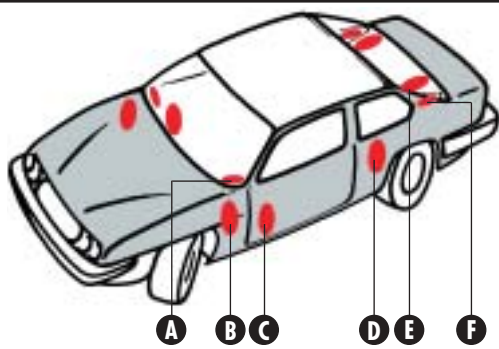

- A** Armaturenbrett / dashboard
- B** Fußraum / foot room
- C** Vordere Türe / front door
- D** Hintere Türe oder Fond / rear door
- E** Heckablage / rear board
- F** Seitenteil Heck / side board/rear

LAUTSPRECHER-EINBAU TYPENLISTE

loudspeaker mounting type list

lista de montaje de altavoces

liste de type d'installation de

haut-parleur

Marke/Modell	Baujahr	Montagepunkt					
		A	B	C	D	E	F
ALFA ROMEO							
33	AB 1/90			513	513	526	
75				546			
90				546			
145	AB 9/94			526	513		
146	AB 5/95			526	526		
155	3/92 - 5/97	511				526	
156	AB 10/97			526	526		
164	2/88 - 8/90				546		
164	AB 3/92			526			
GTV			513			526	
Spider	BIS 5/98		513				
Spider	AB 6/98			526			
AUDI							
80	10/86 - 8/91	512				526	
80	AB 9/91	512			513		
80 Avant		511			513		
90	AB 5/87	512				526	
100	10/82 - 11/90	512				513	
100	AB 1/91					526	
100 Avant	AB 11/91				513		
200	AB 1/88	512				511	
A3				513	526		
A4				513	526	526	
A4 Avant				513	526		
A6	BIS 3/97					526	
A6	AB 3/97			526	526		
A6 Avant	AB 7/97			526	526		
TT Coupe				526	526		
Cabriolet		512			512		
Coupe		512			512	513	
AUSTIN							
Maestro							511
Mini Cooper Silverbullet				511			511
Mini Metro				511		511	
Montego				511	511		
BMW							
3er	AB 9/82		513			513	
3er Cabriolet			513		513		
3er Compact			513				513
3er Coupe	AB 1/92		513				
3er Coupe	7/99					526	
3er Limousine	AB 5/98			526		526	
3er Touring			513				
5er	1/88 - 10/95		513			526	
5er Touring	BIS 3/97		513		513		
5er Touring	AB 3/97				513		
7er	10/86 - 10/94		513			526	